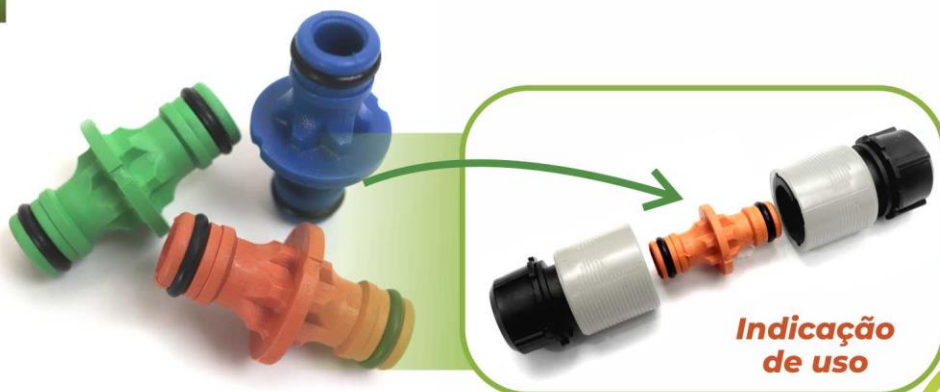

Emenda para mangueira com porca

**Aumente
o comprimento
da mangueira
facilmente**

Esguicho Revólver

DV 016
Esguicho Revolver
7,5x15,5 - Caixa c/ 24 pçs

IMAGENS ILUSTRATIVAS

Engate rápido

DV 017-01
Engate rápido amarelo
Caixa c/ 24 pçs

Conector de engate rápido

DV 054
Conector engate rápido (emenda 1)
Caixa c/ 24 pçs

**Indicação
de uso**

Pulverizador e Gatilho avulso

DV 035-01
Pulverizador
8x22 Cap.: 500 ml
Caixa c/ 50 pçs
(pedido min. 20 pçs)