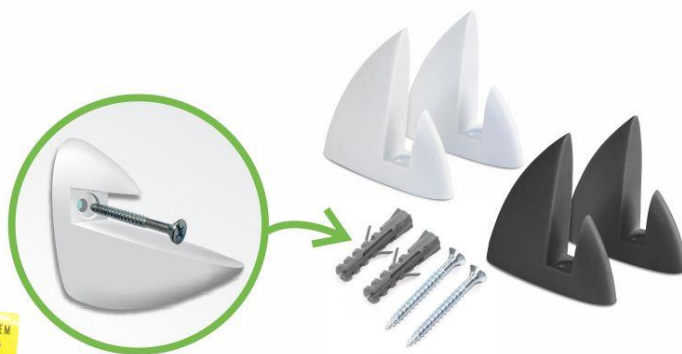

Suporte para Prateleira

IMAGENS ILUSTRATIVAS

Suporte para Celular

DV048-04
Suporte para Celular Dourado
10xx6x9 cm
Caixa c/ 100 pç., (pedido mínimo 10)

SUPORTA TABLETS NÃO RISCA SEU CELULAR