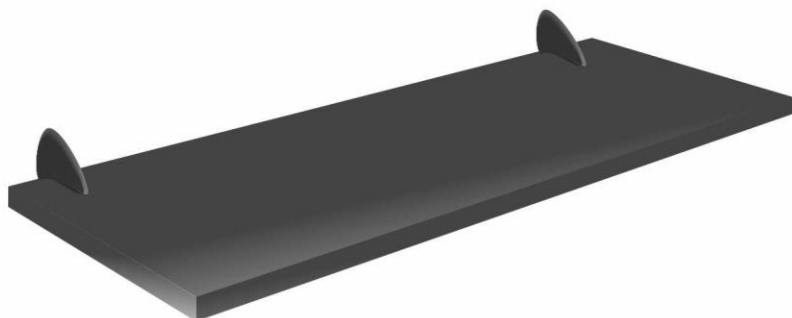

PR 001-10
Prateleira Branca MDF + Kit de Instalação
20x60x1,5 - Caixa c/ 6 kits

PR 001-09
Prateleira Branca MDF + Kit de Instalação
20x40x1,5 - Caixa c/ 6 kits

**ENCAIXE DO
SUPORTE**

PR 001-16
Prateleira Preta MDF + Kit de Instalação
20x100x1,5 - Caixa c/ 6 kits