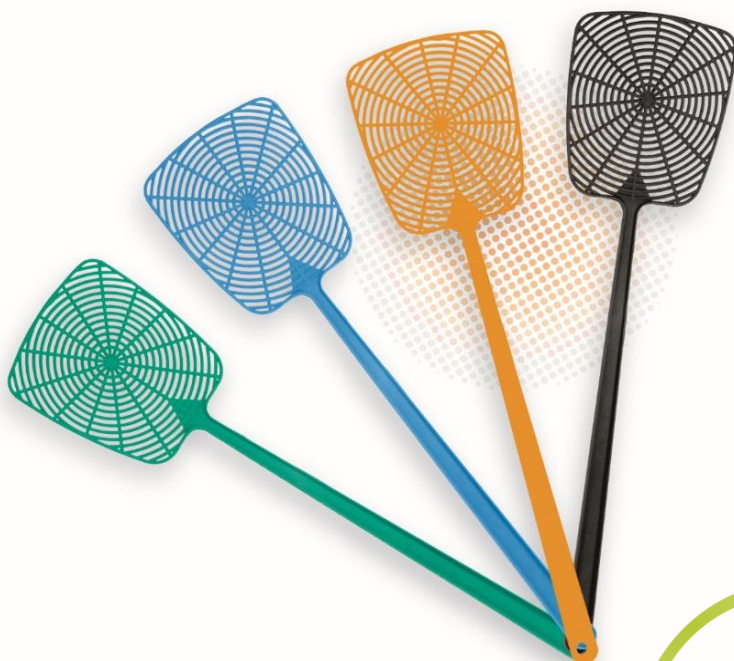

DV 039-02
Mata Mosca Sortido B Kit c/12
12,5x42,8 - Caixa c/ 24 kits

Mata-mosca