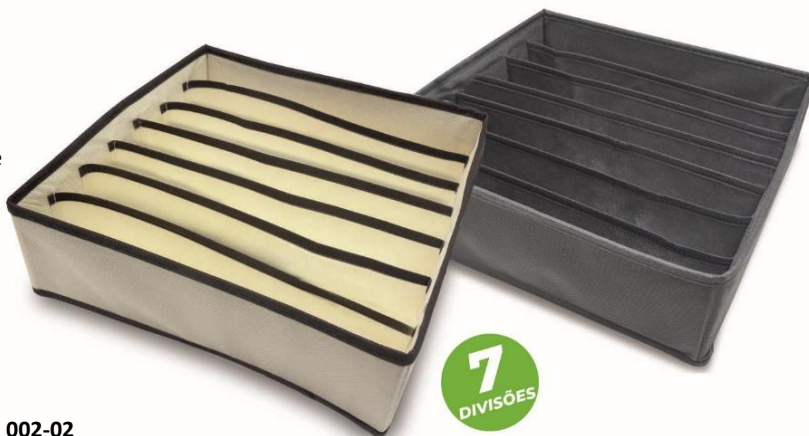

OR 002-01
Organizador de gaveta com 7 divisões bege
28 x 14 x 10 cm- Caixa c/ 80 pçs

7
DIVISÕES

OR 002-02
Organizador de gaveta com 7
divisões cinza
28 x 14 x 10 cm- Caixa c/ 80 pçs