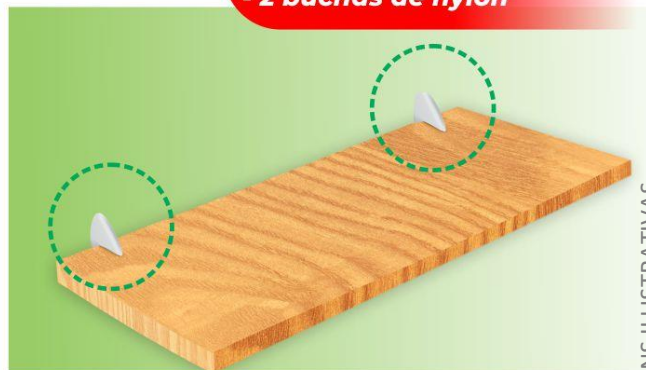

Suporte para Prateleira

IMAGENS ILUSTRATIVAS

Suporte para Celular

DV048-04
Suporte para Celular Dourado
10xx6x9 cm
Caixa c/ 100 pç., (pedido mínimo 10)

SUPORTA TABLETS NÃO RISCA SEU CELULAR