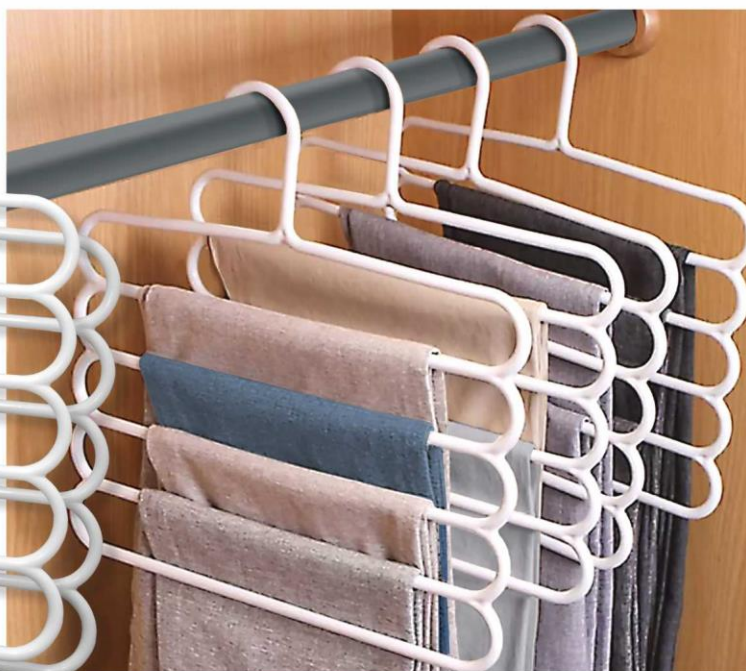

Cabide de Calças

5x1

CAI 008-01

Cabide para calça branco*

Altura.:32 cm largura.: 32,5 cm

Cx c/ 100, (pedido mín 10 pçs)

1pç