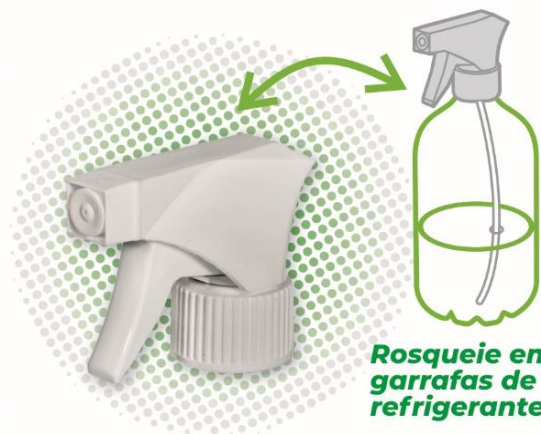

Conector de engate rápido

DV 054
Conector engate rápido (emenda 1)
Caixa c/ 24 pçs

**Indicação
de uso**

Pulverizador e Gatilho avulso

DV 035-01
Pulverizador
8x22 Cap.: 500 ml
Caixa c/ 50 pçs
(pedido min. 20 pçs)