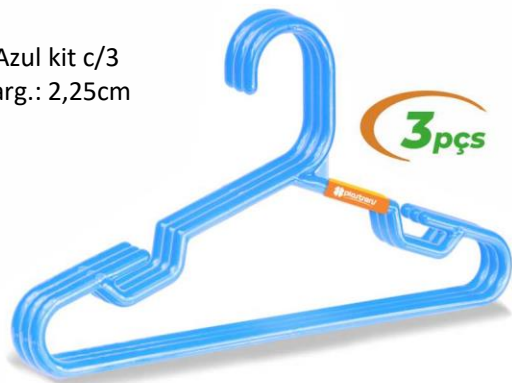

CA 001-11

Cabide Infantil Rosa kit c/6
Comp.: 28cm Larg.: 4,5cm
Caixa c/ 40 kits

CA 001-10

Cabide Infantil Rosa kit c/12
Comp.: 28cm Larg.: 9cm
Caixa c/ 20 kits

Cabide Infantil

CA 001-15

Cabide Infantil Azul kit c/3
Comp.: 28cm Larg.: 2,25cm
Caixa c/ 80 kits