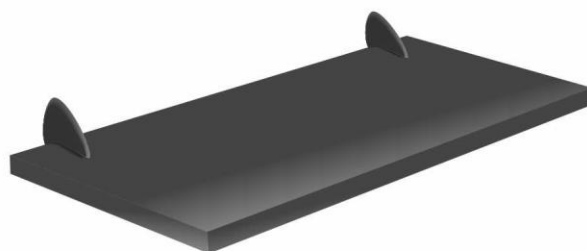

PR 001-13
Prateleira Preta MDF + Kit de Instalação
20x40x1,5 - Caixa c/ 6 kits